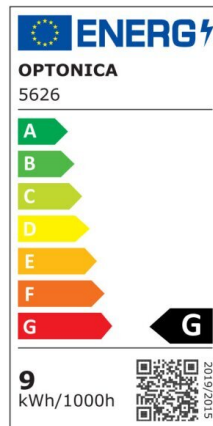

LED Tube T8 Home Edition

Potenza

18W

Colore della luce

Neutral
White
(NW)

CE

RoHS

Specifiche tecniche

Numero di catalogo	5630
Angolo del fascio luminoso	270°
Marchio	Optonica
Codice Prodotto	TU18-A5
Codice Colore	845
Designazione del colore	Neutral White (NW)
Temperatura colore correlata	4500K
Dimmerabile	No
EAN Codice	3800156656307
Consumo energetico	18 kWh/1000h
Etichetta di efficienza energetica	G
Flux	1440 Lm
flusso per watt	80 lm/W
Input voltage	AC175-265V
Instant On	0.1 s
IP	IP20
Articoli per scatola	25
Articoli per confezione	1
Durata	25000h
Flusso luminoso residuo al termine del periodo di funzionamento	70%
Materiale	Glass
Cicli di accensione / spegnimento	25 000x
Frequenza operativa	50-60Hz

Potenza	18W
Ra \geq	80
Dimensioni della scatola	1270x205x195 mm
Dimensioni della confezione	1255x35x30 mm
Dimensioni del prodotto	1200x30 mm
tipo portalampade	T8
Temperatura	-20°C/ +40°C
Garanzia	2 Years
potenza equivalente	96W