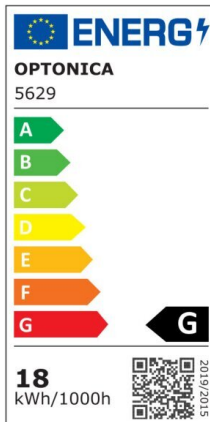

LED Tube T8 Home Edition

Potenza

18W

Colore della luce

Neutral
White
(NW)

CE

RoHS

Specifiche tecniche

Numero di catalogo	5630
Angolo del fascio luminoso	270°
Marchio	Optonica
Codice Prodotto	TU18-A5
Codice Colore	845
Designazione del colore	Neutral White (NW)
Temperatura colore correlata	4500K
Dimmerabile	No
EAN Codice	3800156656307
Consumo energetico	18 kWh/1000h
Etichetta di efficienza energetica	G
Flux	1440 Lm
flusso per watt	80 lm/W
Input voltage	AC175-265V
Instant On	0.1 s
IP	IP20
Articoli per scatola	25
Articoli per confezione	1
Durata	25000h
Flusso luminoso residuo al termine del periodo di funzionamento	70%
Materiale	Glass
Cicli di accensione / spegnimento	25 000x
Frequenza operativa	50-60Hz

Potenza	18W
Ra \geq	80
Dimensioni della scatola	1270x205x195 mm
Dimensioni della confezione	1255x35x30 mm
Dimensioni del prodotto	1200x30 mm
tipo portalampade	T8
Temperatura	-20°C/ +40°C
Garanzia	2 Years
potenza equivalente	96W