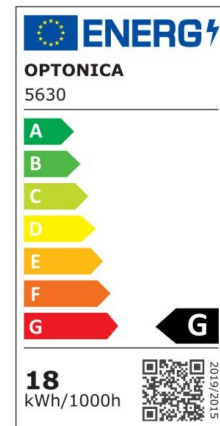

LED Tube T8 Home Edition

Potenza

18W

Colore della luce

Neutral
White
(NW)

CE

RoHS

Specifiche tecniche

Numero di catalogo	5630
Angolo del fascio luminoso	270°
Marchio	Optonica
Codice Prodotto	TU18-A5
Codice Colore	845
Designazione del colore	Neutral White (NW)
Temperatura colore correlata	4500K
Dimmerabile	No
EAN Codice	3800156656307
Consumo energetico	18 kWh/1000h
Etichetta di efficienza energetica	G
Flux	1440 Lm
flusso per watt	80 lm/W
Input voltage	AC175-265V
Instant On	0.1 s
IP	IP20
Articoli per scatola	25
Articoli per confezione	1
Durata	25000h
Flusso luminoso residuo al termine del periodo di funzionamento	70%
Materiale	Glass
Cicli di accensione / spegnimento	25 000x
Frequenza operativa	50-60Hz

Potenza	18W
Ra \geq	80
Dimensioni della scatola	1270x205x195 mm
Dimensioni della confezione	1255x35x30 mm
Dimensioni del prodotto	1200x30 mm
tipo portalampade	T8
Temperatura	-20°C/ +40°C
Garanzia	2 Years
potenza equivalente	96W